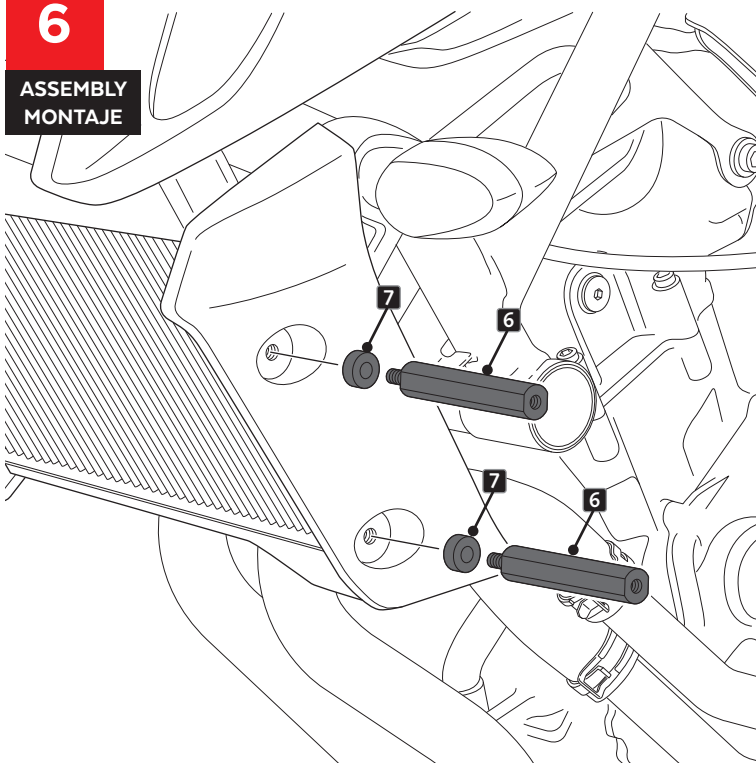

ALLEN

Nº 3
Nº 5

ID	PIEZA/PART	DESCRIPCIÓN	DESCRIPTION	QTY	REF
1		Deflector alerón	Spoiler deflector	2	10787N/A/R/V
2		Alerón superior derecho	Right superior spoiler	1	10783
3		Alerón superior izquierdo	Left superior spoiler	1	10783
4		Alerón inferior derecho	Right inferior spoiler	1	10783
5		Alerón inferior izquierdo	Left inferior spoiler	1	10783
6		Tornillo esp. M6X20 Long. Hex. 80 M5x20	Special screw M6x20 Hex. Length 80 M5x20	4	TORNI-E-----857
7		Casquillo Ø8 x Ø14 x 3,5mm	Ø8 x Ø14 x 3,5mm arrowhead	2	CASQUI-----182
8		Tornillo Allen M5x16 Ø11 ISO7380	M5x16 Ø11 ISO7380 Allen screw	4	TORNI-I7380--324
9		Arandela de goma Ø4,5x Ø14x4mm	Ø4,5x Ø14x4mm rubber washer	4	ARAND-GD13D5X4-
10		Arandela de nylon M5x1	M5x1 nylon washer	8	ARNV0000000245
11		Tapón tornillo M5 ISO7380	M5 ISO7380 screw cap	4	TAPON-----85

YAMAHA MT-07 '18-

INSTRUCCIONES DE MONTAJE - MOUNTING INSTRUCTIONS - MONTAGEANLEITUNG

4a

**ASSEMBLY WITHOUT DEFLECTORS
MONTAJE SIN DEFLECTOR**

4b

**ASSEMBLY WITH DEFLECTORS
MONTAJE CON DEFLECTOR**

YAMAHA MT-07 '18-

INSTRUCCIONES DE MONTAJE - MOUNTING INSTRUCTIONS - MONTAGEANLEITUNG

5

DISASSEMBLY
DESMONTAJE

6

ASSEMBLY
MONTAJE

7

ASSEMBLY
MONTAJE

YAMAHA MT-07 '18-

INSTRUCCIONES DE MONTAJE - MOUNTING INSTRUCTIONS - MONTAGEANLEITUNG

8a

**ASSEMBLY WITHOUT DEFLECTORS
MONTAJE SIN DEFLECTOR**

8b

**ASSEMBLY WITH DEFLECTORS
MONTAJE CON DEFLECTOR**