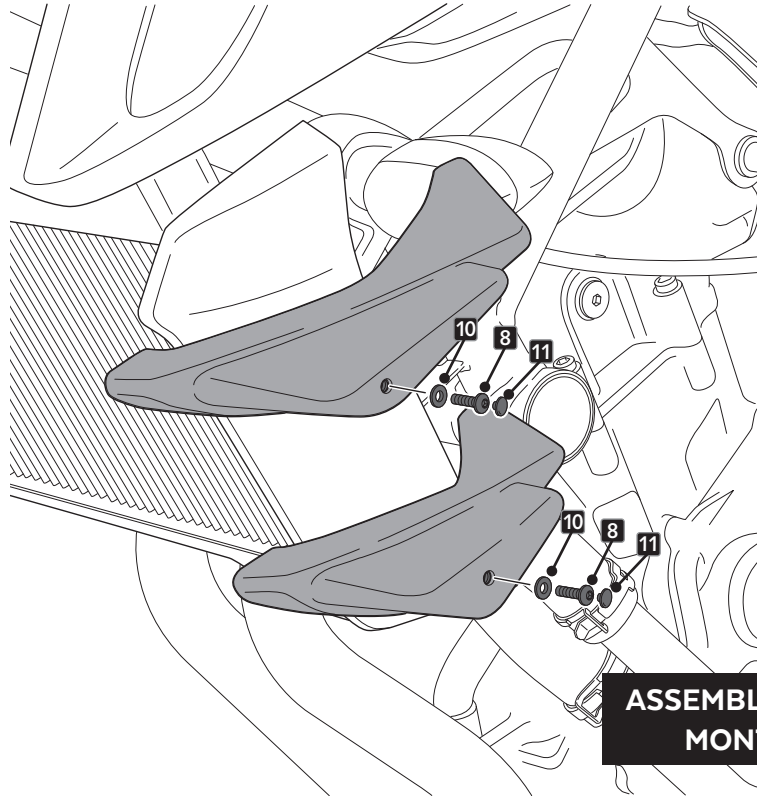

ALLEN

Nº 3
Nº 5

ID	PIEZA/PART	DESCRIPCIÓN	DESCRIPTION	QTY	REF
1		Deflector alerón	Spoiler deflector	2	10787N/A/R/V
2		Alerón superior derecho	Right superior spoiler	1	10783
3		Alerón superior izquierdo	Left superior spoiler	1	10783
4		Alerón inferior derecho	Right inferior spoiler	1	10783
5		Alerón inferior izquierdo	Left inferior spoiler	1	10783
6		Tornillo esp. M6X20 Long. Hex. 80 M5x20	Special screw M6x20 Hex. Length 80 M5x20	4	TORNI-E-----857
7		Casquillo Ø8 x Ø14 x 3,5mm	Ø8 x Ø14 x 3,5mm arrowhead	2	CASQUI-----182
8		Tornillo Allen M5x16 Ø11 ISO7380	M5x16 Ø11 ISO7380 Allen screw	4	TORNI-I7380--324
9		Arandela de goma Ø4,5x Ø14x4mm	Ø4,5x Ø14x4mm rubber washer	4	ARAND-GD13D5X4-
10		Arandela de nylon M5x1	M5x1 nylon washer	8	ARNV0000000245
11		Tapón tornillo M5 ISO7380	M5 ISO7380 screw cap	4	TAPON-----85

YAMAHA MT-07 '18-

INSTRUCCIONES DE MONTAJE - MOUNTING INSTRUCTIONS - MONTAGEANLEITUNG

4a

**ASSEMBLY WITHOUT DEFLECTORS
MONTAJE SIN DEFLECTOR**

4b

**ASSEMBLY WITH DEFLECTORS
MONTAJE CON DEFLECTOR**

YAMAHA MT-07 '18-

INSTRUCCIONES DE MONTAJE - MOUNTING INSTRUCTIONS - MONTAGEANLEITUNG

5

DISASSEMBLY
DESMONTAJE

6

ASSEMBLY
MONTAJE

7

ASSEMBLY
MONTAJE

YAMAHA MT-07 '18-

INSTRUCCIONES DE MONTAJE - MOUNTING INSTRUCTIONS - MONTAGEANLEITUNG

8a

**ASSEMBLY WITHOUT DEFLECTORS
MONTAJE SIN DEFLECTOR**

8b

**ASSEMBLY WITH DEFLECTORS
MONTAJE CON DEFLECTOR**