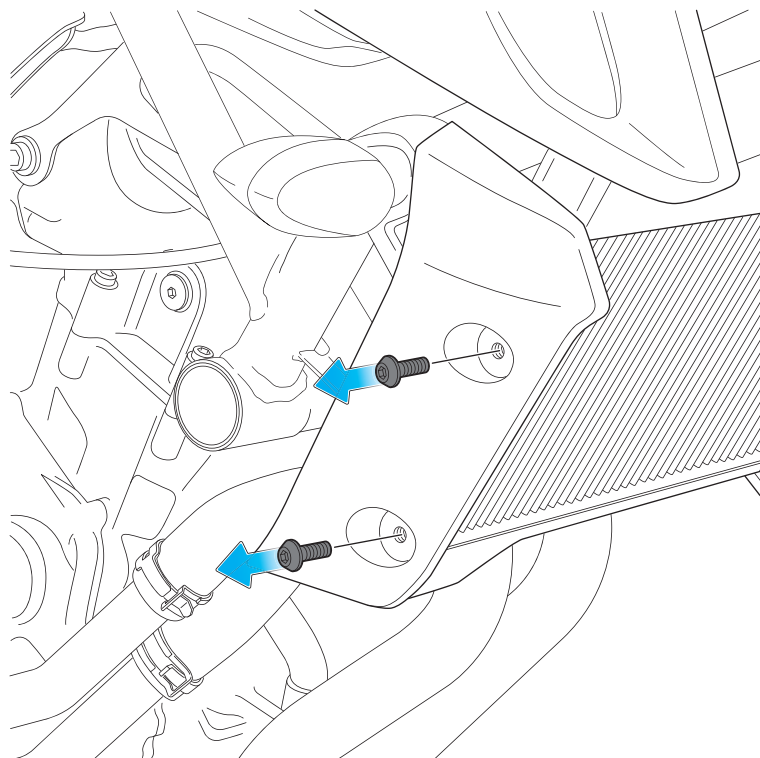

ALLEN

Nº 3
Nº 5

ID	PIEZA/PART	DESCRIPCIÓN	DESCRIPTION	QTY	REF
1		Deflector alerón	Spoiler deflector	2	10787N/A/R/V
2		Alerón superior derecho	Right superior spoiler	1	10783
3		Alerón superior izquierdo	Left superior spoiler	1	10783
4		Alerón inferior derecho	Right inferior spoiler	1	10783
5		Alerón inferior izquierdo	Left inferior spoiler	1	10783
6		Tornillo esp. M6X20 Long. Hex. 80 M5x20	Special screw M6x20 Hex. Length 80 M5x20	4	TORNI-E-----857
7		Casquillo Ø8 x Ø14 x 3,5mm	Ø8 x Ø14 x 3,5mm arrowhead	2	CASQUI-----182
8		Tornillo Allen M5x16 Ø11 ISO7380	M5x16 Ø11 ISO7380 Allen screw	4	TORNI-I7380--324
9		Arandela de goma Ø4,5x Ø14x4mm	Ø4,5x Ø14x4mm rubber washer	4	ARAND-GD13D5X4-
10		Arandela de nylon M5x1	M5x1 nylon washer	8	ARNV0000000245
11		Tapón tornillo M5 ISO7380	M5 ISO7380 screw cap	4	TAPON-----85

YAMAHA MT-07 '18-

INSTRUCCIONES DE MONTAJE - MOUNTING INSTRUCTIONS - MONTAGEANLEITUNG

1

DISASSEMBLY
DESMONTAJE

2

ASSEMBLY
MONTAJE

3

ASSEMBLY
MONTAJE