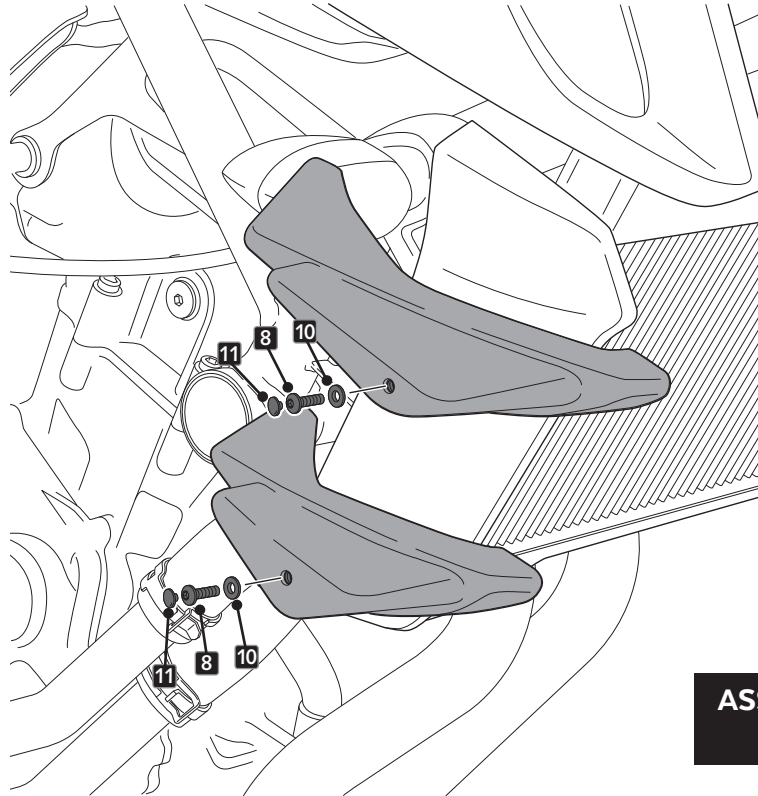

ALLEN

Nº 3
Nº 5

ID	PIEZA/PART	DESCRIPCIÓN	DESCRIPTION	QTY	REF
1		Deflector alerón	Spoiler deflector	2	10787N/A/R/V
2		Alerón superior derecho	Right superior spoiler	1	10783
3		Alerón superior izquierdo	Left superior spoiler	1	10783
4		Alerón inferior derecho	Right inferior spoiler	1	10783
5		Alerón inferior izquierdo	Left inferior spoiler	1	10783
6		Tornillo esp. M6X20 Long. Hex. 80 M5x20	Special screw M6x20 Hex. Length 80 M5x20	4	TORNI-E-----857
7		Casquillo Ø8 x Ø14 x 3,5mm	Ø8 x Ø14 x 3,5mm arrowhead	2	CASQUI-----182
8		Tornillo Allen M5x16 Ø11 ISO7380	M5x16 Ø11 ISO7380 Allen screw	4	TORNI-I7380--324
9		Arandela de goma Ø4,5x Ø14x4mm	Ø4,5x Ø14x4mm rubber washer	4	ARAND-GD13D5X4-
10		Arandela de nylon M5x1	M5x1 nylon washer	8	ARNV0000000245
11		Tapón tornillo M5 ISO7380	M5 ISO7380 screw cap	4	TAPON-----85

YAMAHA MT-07 '18-

INSTRUCCIONES DE MONTAJE - MOUNTING INSTRUCTIONS - MONTAGEANLEITUNG

1

DISASSEMBLY
DESMONTAJE

2

ASSEMBLY
MONTAJE

3

ASSEMBLY
MONTAJE

YAMAHA MT-07 '18-

INSTRUCCIONES DE MONTAJE - MOUNTING INSTRUCTIONS - MONTAGEANLEITUNG

4a

**ASSEMBLY WITHOUT DEFLECTORS
MONTAJE SIN DEFLECTOR**

4b

**ASSEMBLY WITH DEFLECTORS
MONTAJE CON DEFLECTOR**

YAMAHA MT-07 '18-