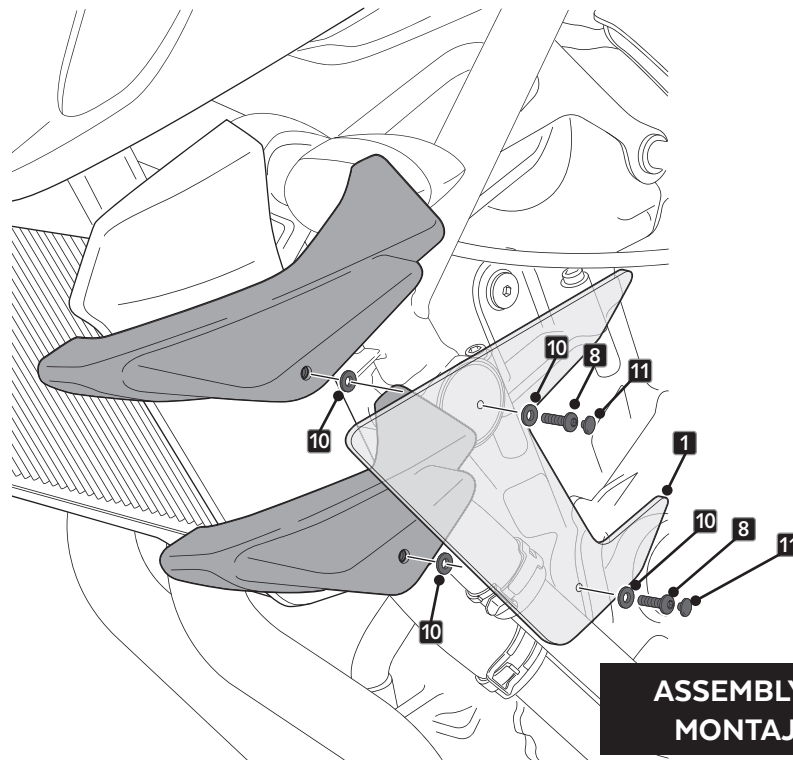

ALLEN

Nº 3
Nº 5

ID	PIEZA/PART	DESCRIPCIÓN	DESCRIPTION	QTY	REF
1		Deflector alerón	Spoiler deflector	2	10787N/A/R/V
2		Alerón superior derecho	Right superior spoiler	1	10783
3		Alerón superior izquierdo	Left superior spoiler	1	10783
4		Alerón inferior derecho	Right inferior spoiler	1	10783
5		Alerón inferior izquierdo	Left inferior spoiler	1	10783
6		Tornillo esp. M6X20 Long. Hex. 80 M5x20	Special screw M6x20 Hex. Length 80 M5x20	4	TORNI-E-----857
7		Casquillo Ø8 x Ø14 x 3,5mm	Ø8 x Ø14 x 3,5mm arrowhead	2	CASQUI-----182
8		Tornillo Allen M5x16 Ø11 ISO7380	M5x16 Ø11 ISO7380 Allen screw	4	TORNI-I7380--324
9		Arandela de goma Ø4,5x Ø14x4mm	Ø4,5x Ø14x4mm rubber washer	4	ARAND-GD13D5X4-
10		Arandela de nylon M5x1	M5x1 nylon washer	8	ARNV0000000245
11		Tapón tornillo M5 ISO7380	M5 ISO7380 screw cap	4	TAPON-----85

YAMAHA MT-07 '18-

INSTRUCCIONES DE MONTAJE - MOUNTING INSTRUCTIONS - MONTAGEANLEITUNG

4a

**ASSEMBLY WITHOUT DEFLECTORS
MONTAJE SIN DEFLECTOR**

4b

**ASSEMBLY WITH DEFLECTORS
MONTAJE CON DEFLECTOR**

YAMAHA MT-07 '18-

INSTRUCCIONES DE MONTAJE - MOUNTING INSTRUCTIONS - MONTAGEANLEITUNG

5

DISASSEMBLY
DESMONTAJE

6

ASSEMBLY
MONTAJE

7

ASSEMBLY
MONTAJE

YAMAHA MT-07 '18-

INSTRUCCIONES DE MONTAJE - MOUNTING INSTRUCTIONS - MONTAGEANLEITUNG

8a

**ASSEMBLY WITHOUT DEFLECTORS
MONTAJE SIN DEFLECTOR**

8b

**ASSEMBLY WITH DEFLECTORS
MONTAJE CON DEFLECTOR**