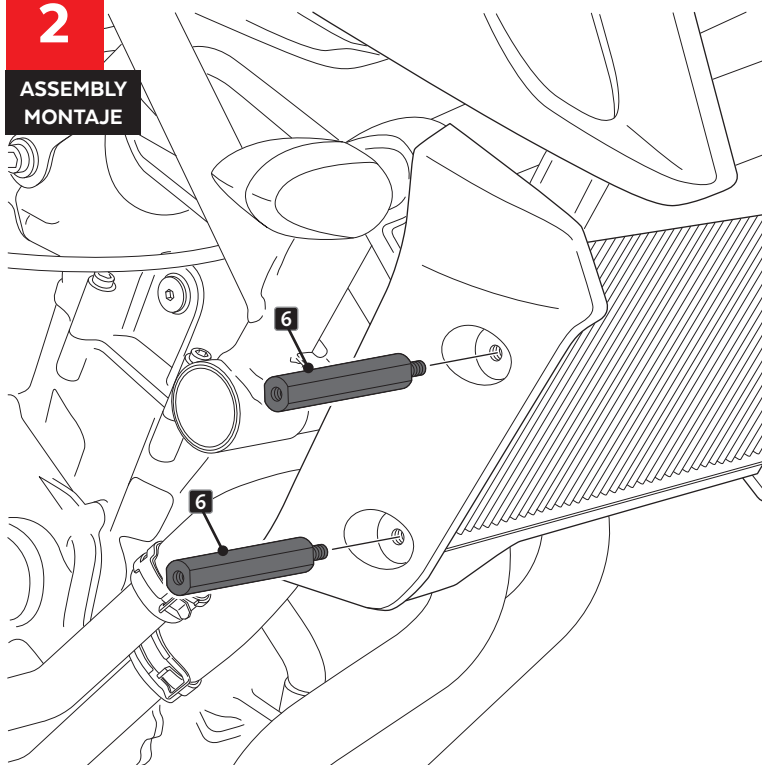

ALLEN

Nº 3
Nº 5

ID	PIEZA/PART	DESCRIPCIÓN	DESCRIPTION	QTY	REF
1		Deflector alerón	Spoiler deflector	2	10787N/A/R/V
2		Alerón superior derecho	Right superior spoiler	1	10783
3		Alerón superior izquierdo	Left superior spoiler	1	10783
4		Alerón inferior derecho	Right inferior spoiler	1	10783
5		Alerón inferior izquierdo	Left inferior spoiler	1	10783
6		Tornillo esp. M6X20 Long. Hex. 80 M5x20	Special screw M6x20 Hex. Length 80 M5x20	4	TORNI-E-----857
7		Casquillo Ø8 x Ø14 x 3,5mm	Ø8 x Ø14 x 3,5mm arrowhead	2	CASQUI-----182
8		Tornillo Allen M5x16 Ø11 ISO7380	M5x16 Ø11 ISO7380 Allen screw	4	TORNI-I7380--324
9		Arandela de goma Ø4,5x Ø14x4mm	Ø4,5x Ø14x4mm rubber washer	4	ARAND-GD13D5X4-
10		Arandela de nylon M5x1	M5x1 nylon washer	8	ARNV0000000245
11		Tapón tornillo M5 ISO7380	M5 ISO7380 screw cap	4	TAPON-----85

YAMAHA MT-07 '18-

INSTRUCCIONES DE MONTAJE - MOUNTING INSTRUCTIONS - MONTAGEANLEITUNG

1

DISASSEMBLY
DESMONTAJE

2

ASSEMBLY
MONTAJE

3

ASSEMBLY
MONTAJE

YAMAHA MT-07 '18-

INSTRUCCIONES DE MONTAJE - MOUNTING INSTRUCTIONS - MONTAGEANLEITUNG

4a

**ASSEMBLY WITHOUT DEFLECTORS
MONTAJE SIN DEFLECTOR**

4b

**ASSEMBLY WITH DEFLECTORS
MONTAJE CON DEFLECTOR**

YAMAHA MT-07 '18-