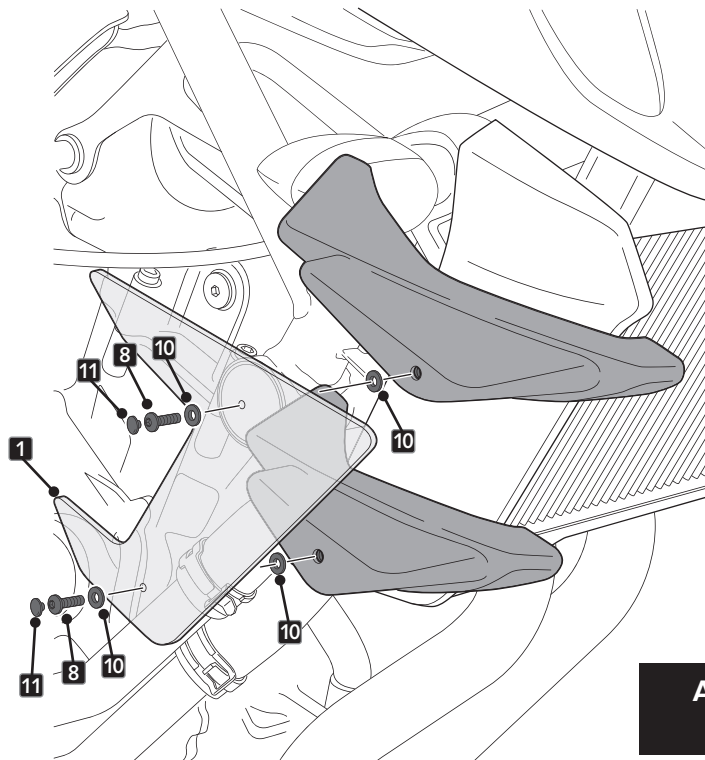

ALLEN

Nº 3
Nº 5

ID	PIEZA/PART	DESCRIPCIÓN	DESCRIPTION	QTY	REF
1		Deflector alerón	Spoiler deflector	2	10787N/A/R/V
2		Alerón superior derecho	Right superior spoiler	1	10783
3		Alerón superior izquierdo	Left superior spoiler	1	10783
4		Alerón inferior derecho	Right inferior spoiler	1	10783
5		Alerón inferior izquierdo	Left inferior spoiler	1	10783
6		Tornillo esp. M6X20 Long. Hex. 80 M5x20	Special screw M6x20 Hex. Length 80 M5x20	4	TORNI-E-----857
7		Casquillo Ø8 x Ø14 x 3,5mm	Ø8 x Ø14 x 3,5mm arrowhead	2	CASQUI-----182
8		Tornillo Allen M5x16 Ø11 ISO7380	M5x16 Ø11 ISO7380 Allen screw	4	TORNI-I7380--324
9		Arandela de goma Ø4,5x Ø14x4mm	Ø4,5x Ø14x4mm rubber washer	4	ARAND-GD13D5X4-
10		Arandela de nylon M5x1	M5x1 nylon washer	8	ARNV0000000245
11		Tapón tornillo M5 ISO7380	M5 ISO7380 screw cap	4	TAPON-----85

YAMAHA MT-07 '18-

INSTRUCCIONES DE MONTAJE - MOUNTING INSTRUCTIONS - MONTAGEANLEITUNG

1

DISASSEMBLY
DESMONTAJE

2

ASSEMBLY
MONTAJE

3

ASSEMBLY
MONTAJE

YAMAHA MT-07 '18-

INSTRUCCIONES DE MONTAJE - MOUNTING INSTRUCTIONS - MONTAGEANLEITUNG

4a

**ASSEMBLY WITHOUT DEFLECTORS
MONTAJE SIN DEFLECTOR**

4b

**ASSEMBLY WITH DEFLECTORS
MONTAJE CON DEFLECTOR**

YAMAHA MT-07 '18-

INSTRUCCIONES DE MONTAJE - MOUNTING INSTRUCTIONS - MONTAGEANLEITUNG

5

DISASSEMBLY
DESMONTAJE

6

ASSEMBLY
MONTAJE

7

ASSEMBLY
MONTAJE

YAMAHA MT-07 '18-