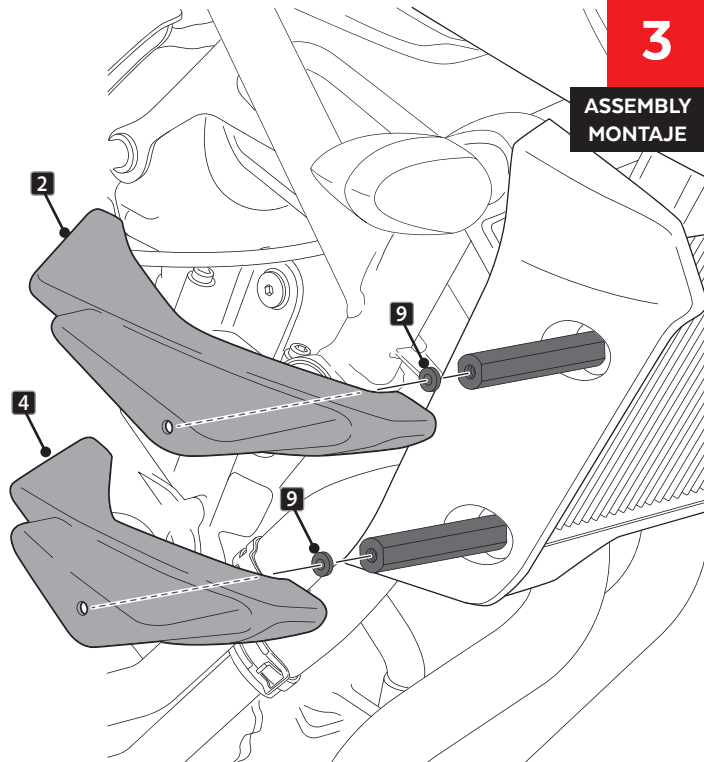

ALLEN

Nº 3
Nº 5

ID	PIEZA/PART	DESCRIPCIÓN	DESCRIPTION	QTY	REF
1		Deflector alerón	Spoiler deflector	2	10787N/A/R/V
2		Alerón superior derecho	Right superior spoiler	1	10783
3		Alerón superior izquierdo	Left superior spoiler	1	10783
4		Alerón inferior derecho	Right inferior spoiler	1	10783
5		Alerón inferior izquierdo	Left inferior spoiler	1	10783
6		Tornillo esp. M6X20 Long. Hex. 80 M5x20	Special screw M6x20 Hex. Length 80 M5x20	4	TORNI-E-----857
7		Casquillo Ø8 x Ø14 x 3,5mm	Ø8 x Ø14 x 3,5mm arrowhead	2	CASQUI-----182
8		Tornillo Allen M5x16 Ø11 ISO7380	M5x16 Ø11 ISO7380 Allen screw	4	TORNI-I7380--324
9		Arandela de goma Ø4,5x Ø14x4mm	Ø4,5x Ø14x4mm rubber washer	4	ARAND-GD13D5X4-
10		Arandela de nylon M5x1	M5x1 nylon washer	8	ARNV0000000245
11		Tapón tornillo M5 ISO7380	M5 ISO7380 screw cap	4	TAPON-----85

YAMAHA MT-07 '18-

INSTRUCCIONES DE MONTAJE - MOUNTING INSTRUCTIONS - MONTAGEANLEITUNG

1

DISASSEMBLY
DESMONTAJE

2

ASSEMBLY
MONTAJE

3

ASSEMBLY
MONTAJE

YAMAHA MT-07 '18-

INSTRUCCIONES DE MONTAJE - MOUNTING INSTRUCTIONS - MONTAGEANLEITUNG

4a

**ASSEMBLY WITHOUT DEFLECTORS
MONTAJE SIN DEFLECTOR**

4b

**ASSEMBLY WITH DEFLECTORS
MONTAJE CON DEFLECTOR**

YAMAHA MT-07 '18-