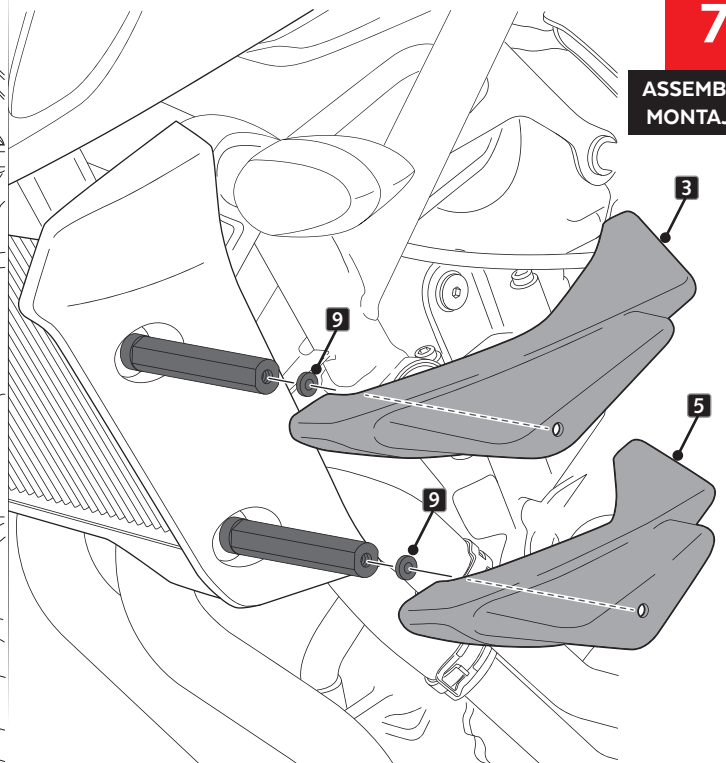

ALLEN

Nº 3
Nº 5

ID	PIEZA/PART	DESCRIPCIÓN	DESCRIPTION	QTY	REF
1		Deflector alerón	Spoiler deflector	2	10787N/A/R/V
2		Alerón superior derecho	Right superior spoiler	1	10783
3		Alerón superior izquierdo	Left superior spoiler	1	10783
4		Alerón inferior derecho	Right inferior spoiler	1	10783
5		Alerón inferior izquierdo	Left inferior spoiler	1	10783
6		Tornillo esp. M6X20 Long. Hex. 80 M5x20	Special screw M6x20 Hex. Length 80 M5x20	4	TORNI-E-----857
7		Casquillo Ø8 x Ø14 x 3,5mm	Ø8 x Ø14 x 3,5mm arrowhead	2	CASQUI-----182
8		Tornillo Allen M5x16 Ø11 ISO7380	M5x16 Ø11 ISO7380 Allen screw	4	TORNI-I7380--324
9		Arandela de goma Ø4,5x Ø14x4mm	Ø4,5x Ø14x4mm rubber washer	4	ARAND-GD13D5X4-
10		Arandela de nylon M5x1	M5x1 nylon washer	8	ARNV0000000245
11		Tapón tornillo M5 ISO7380	M5 ISO7380 screw cap	4	TAPON-----85

YAMAHA MT-07 '18-

INSTRUCCIONES DE MONTAJE - MOUNTING INSTRUCTIONS - MONTAGEANLEITUNG

4a

**ASSEMBLY WITHOUT DEFLECTORS
MONTAJE SIN DEFLECTOR**

4b

**ASSEMBLY WITH DEFLECTORS
MONTAJE CON DEFLECTOR**

YAMAHA MT-07 '18-

INSTRUCCIONES DE MONTAJE - MOUNTING INSTRUCTIONS - MONTAGEANLEITUNG

5

DISASSEMBLY
DESMONTAJE

6

ASSEMBLY
MONTAJE

7

ASSEMBLY
MONTAJE

YAMAHA MT-07 '18-

INSTRUCCIONES DE MONTAJE - MOUNTING INSTRUCTIONS - MONTAGEANLEITUNG

8a

**ASSEMBLY WITHOUT DEFLECTORS
MONTAJE SIN DEFLECTOR**

8b

**ASSEMBLY WITH DEFLECTORS
MONTAJE CON DEFLECTOR**